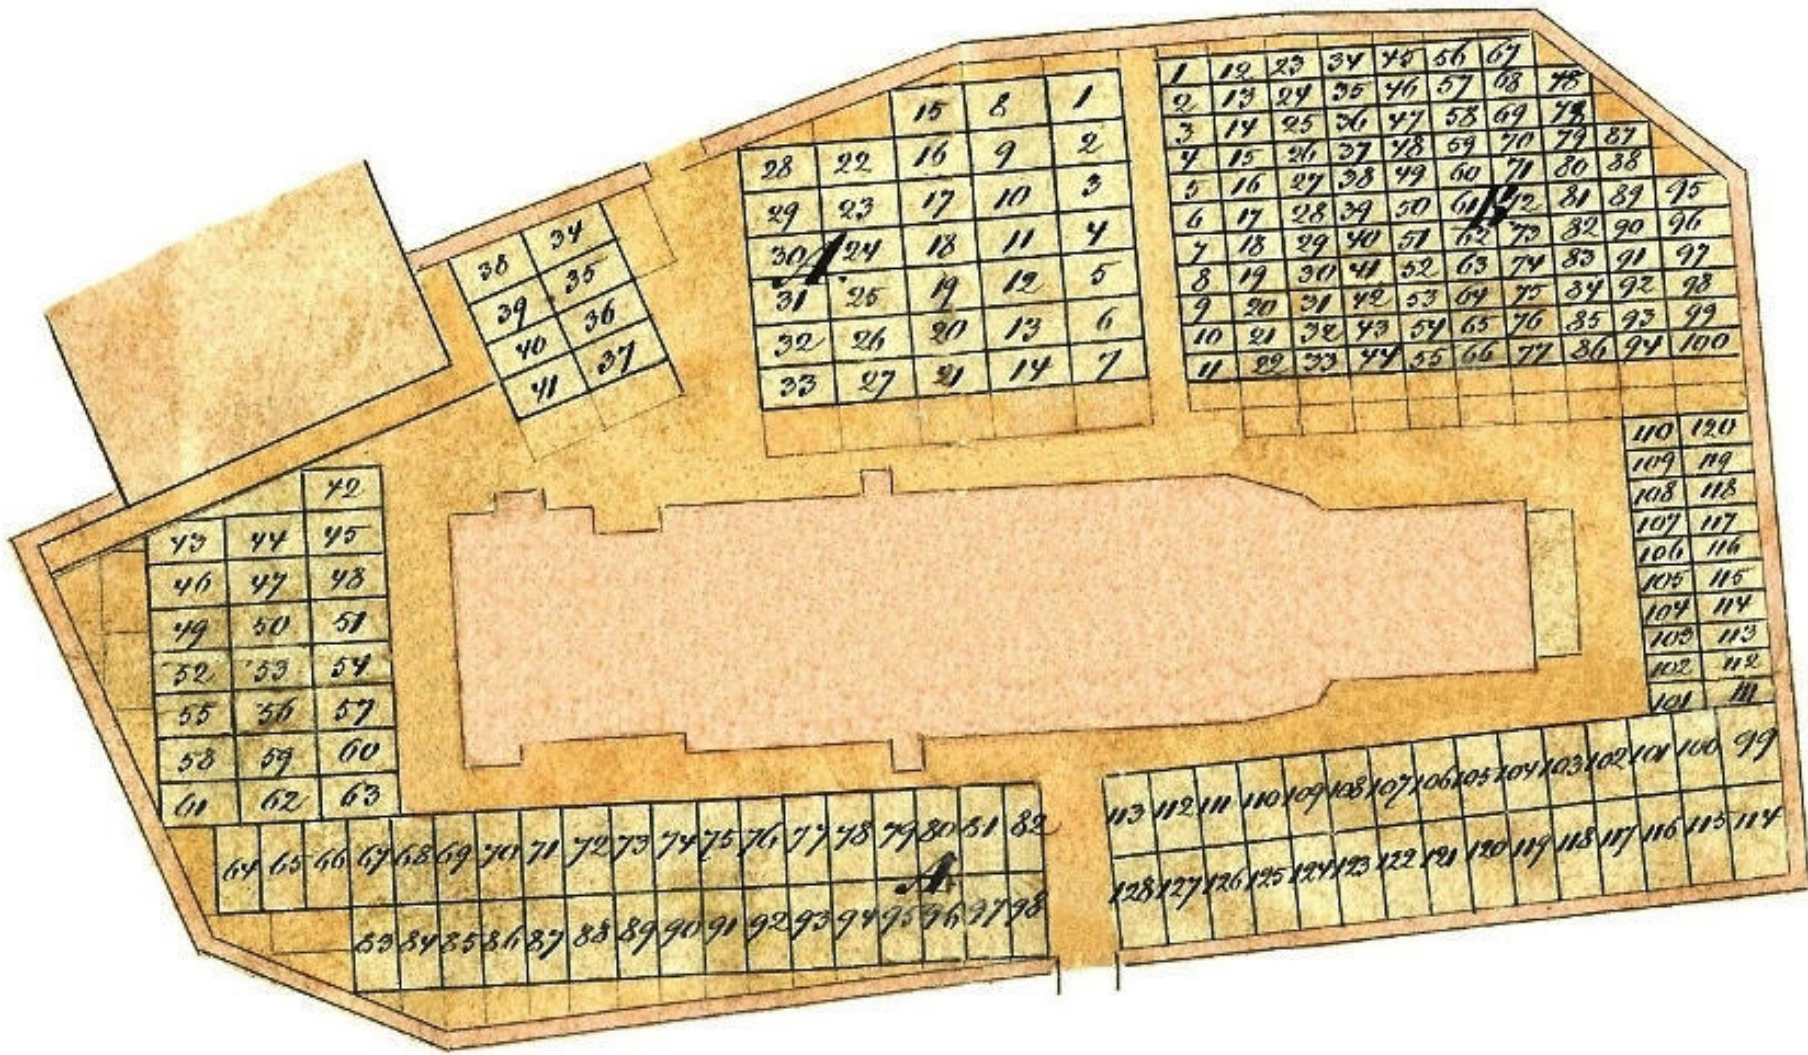

Lagerbuch über die Grabstätten und Begräbnisse des Friedhofes zu Frohngau von 1878 bis 1912

Bemerkungen zu Grab Nr. 71 Erwachsene Hövel Johann

In der Nacht vom 20. bis 21. Dezember 1884 von Engelgau bis Frohngau im Schneegestöber verirrt und am 9. Februar 1885 am alten Weier in das Jinfbach gefunden worden oberhalb Engelgauer Buch.

Bemerkungen zu Grab Nr. 116 Erwachsene Schnichels Christian

War 1 1/2 Jahr Vorsteher. Derselbe hat sich in Bonn einer Operation unterzogen und ist dort gestorben

Genesien und genisfort im J. 1877.
v. J. A. C. W.
Reduktion. Stockholm.